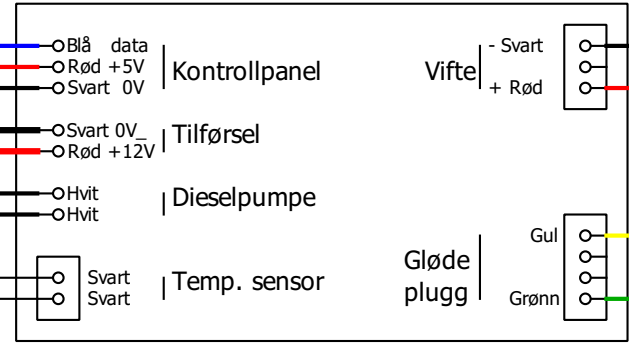

A  
B  
C  
D  
E  
F  
G  
H

Sett i front

Hovedkort

15A sikring

NTC 50kohm

Vifte

Gløde plugg