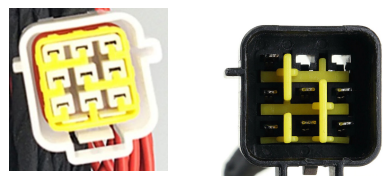

A  
B  
C  
D  
E  
F  
G  
H

Sett i front

Hovedkort

15A sikring

NTC 50kohm

Vifte

Gløde plugg