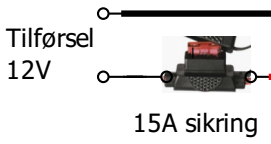

A  
B  
C  
D  
E  
F  
G  
H

Sett i front

Hovedkort

15A sikring

NTC 50kohm

Vifte

Gløde plugg