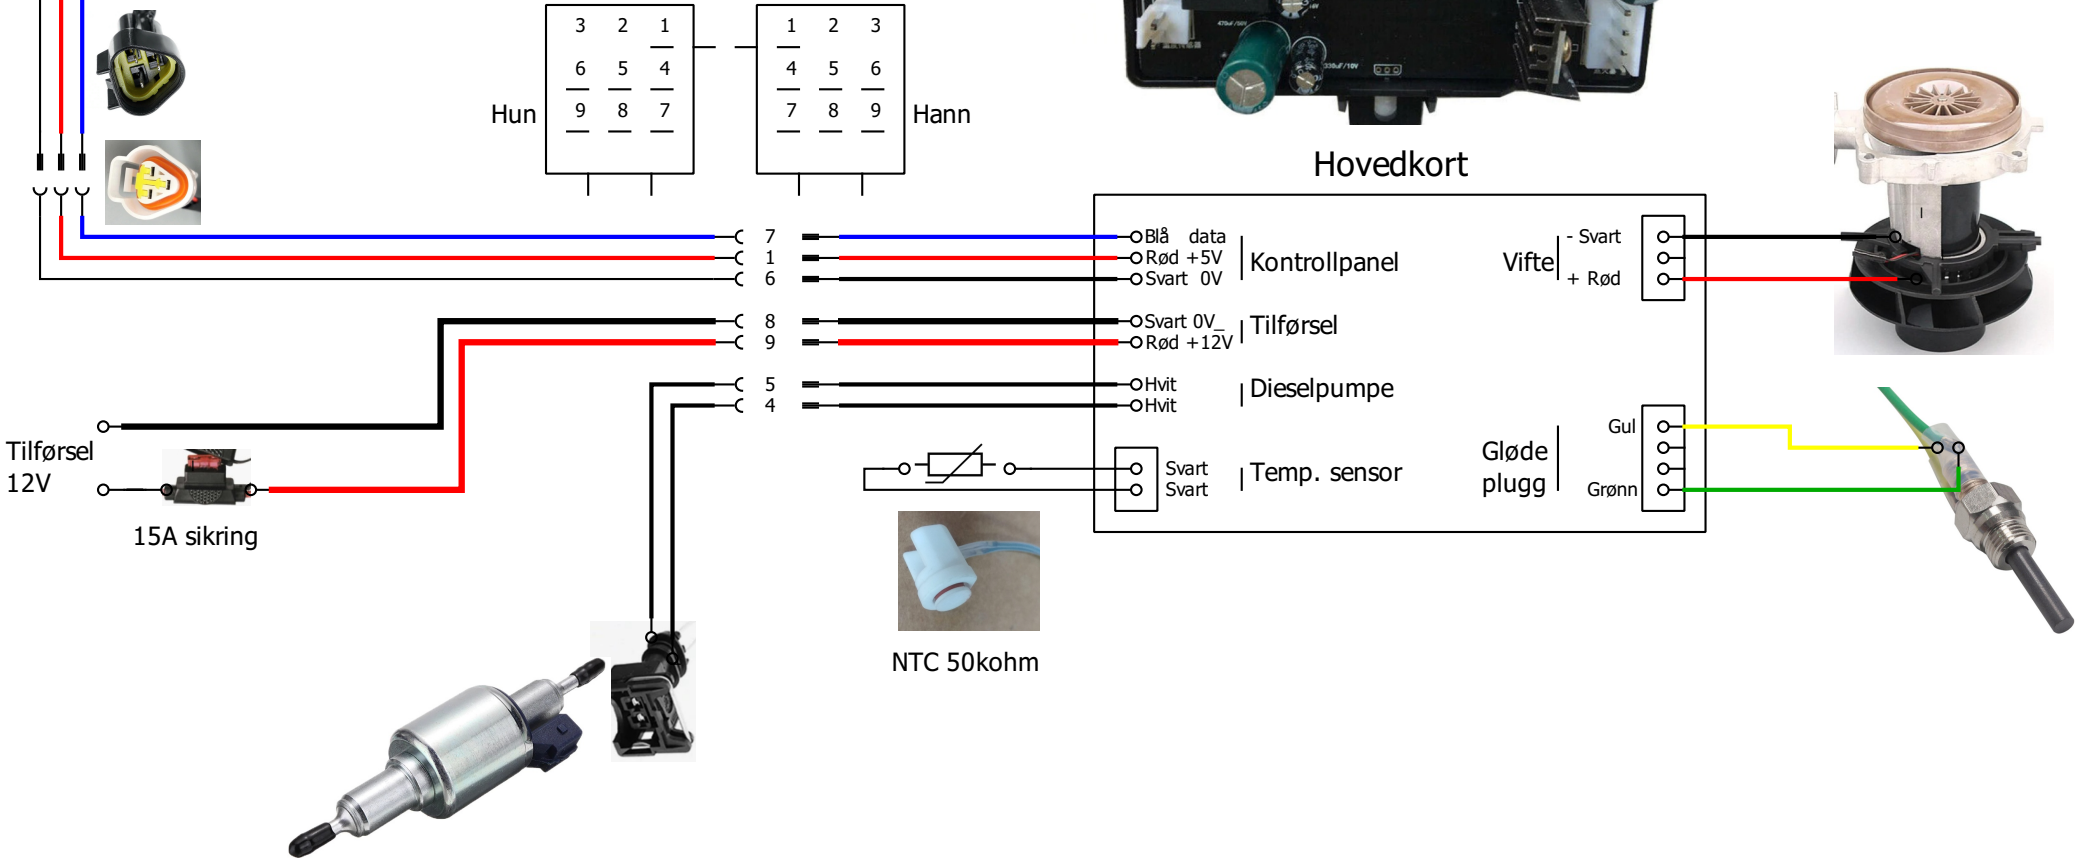

A  
B  
C  
D  
E  
F  
G  
H

Sett i front

Hovedkort

15A sikring

NTC 50kohm

Vifte

Gløde plugg